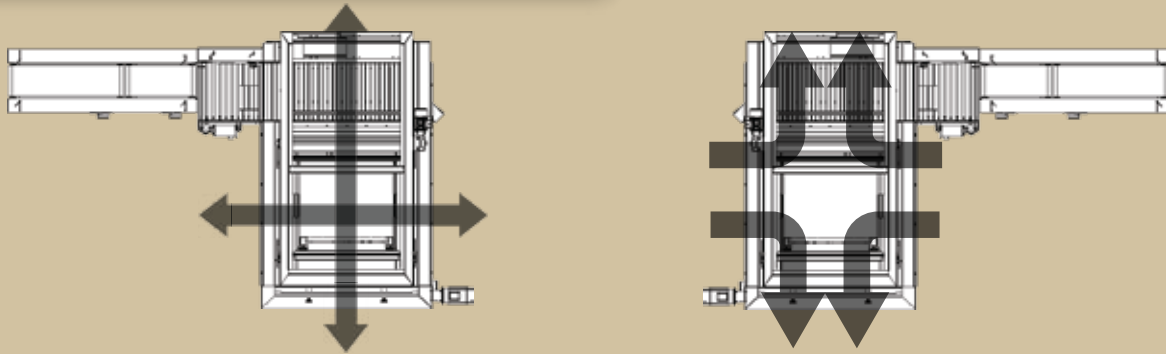

SP 4000 Palletizer Layout Options

CASE FLOW

PALLET FLOW

SHEET PLACEMENT

Columbia

Columbia Machine, Inc.

P.O. Box 8950 • 107 Grand Blvd • Vancouver, WA 98668-8950
Phone: (360) 694-1501 • Sales Fax: (360) 750-9221 • Fax: (360) 690-4583