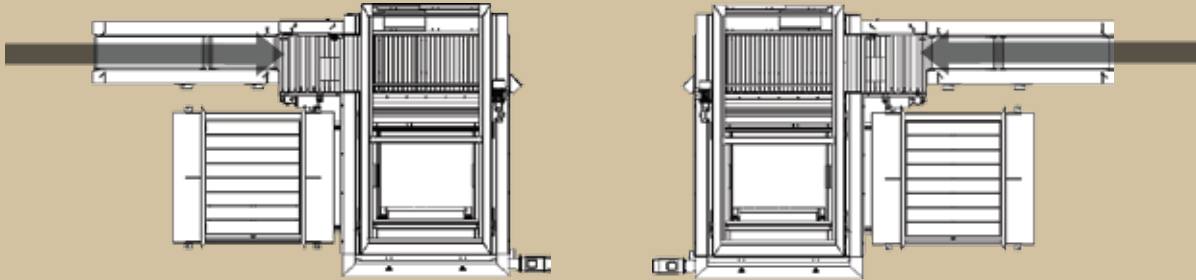

SP 4000 Palletizer Layout Options

CASE FLOW

PALLET FLOW

SHEET PLACEMENT

Columbia

Columbia Machine, Inc.

P.O. Box 8950 • 107 Grand Blvd • Vancouver, WA 98668-8950
Phone: (360) 694-1501 • Sales Fax: (360) 750-9221 • Fax: (360) 690-4583