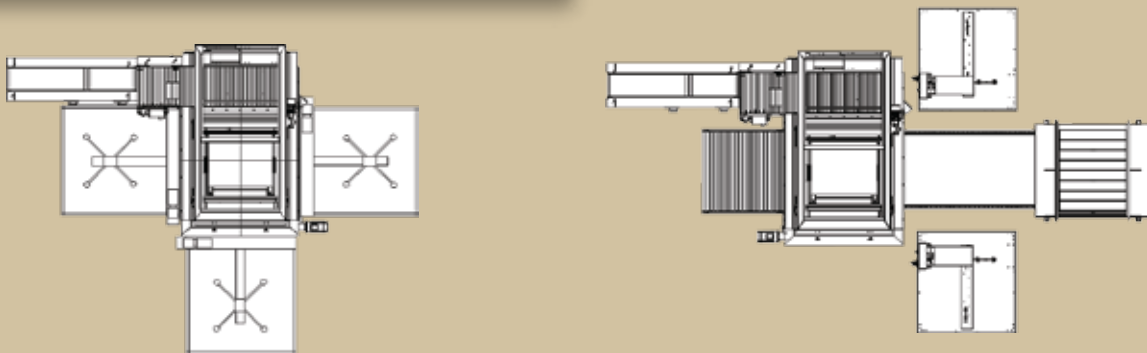

SP 4000 Palletizer Layout Options

CASE FLOW

PALLET FLOW

SHEET PLACEMENT

Columbia

Columbia Machine, Inc.

P.O. Box 8950 • 107 Grand Blvd • Vancouver, WA 98668-8950
Phone: (360) 694-1501 • Sales Fax: (360) 750-9221 • Fax: (360) 690-4583