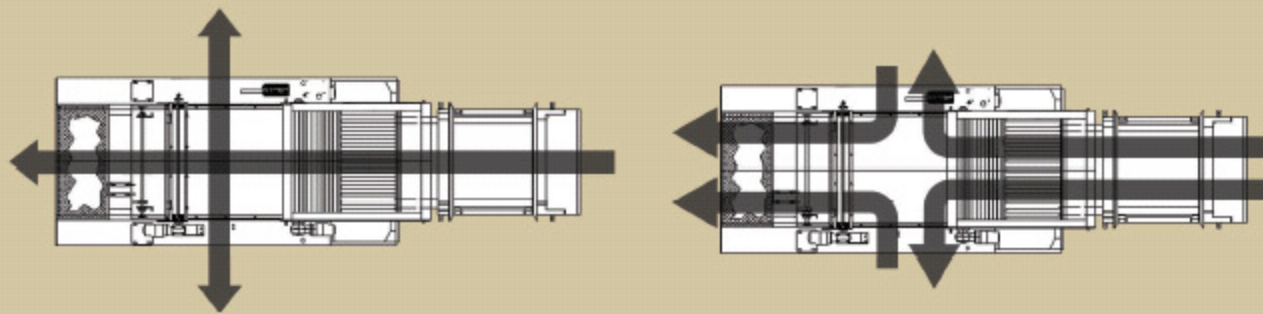

HL4000 Palletizer Layout Options

CASE FLOW

PALLET FLOW

SHEET PLACEMENT

Columbia

Columbia Machine, Inc.

P.O. Box 8950 • 107 Grand Blvd. • Vancouver, WA 98668-8950
Phone: (360) 694-1501 • Sales Fax: (360) 750-9221 • Fax: (360) 690-4583