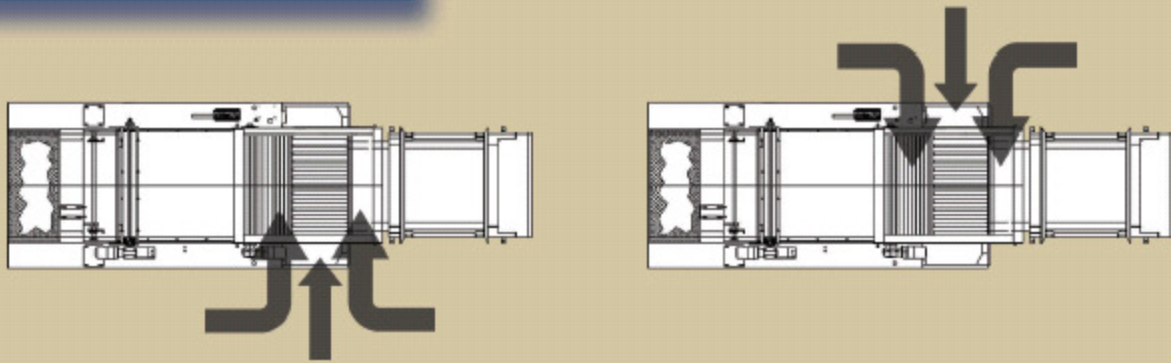

HL4000 Palletizer Layout Options

CASE FLOW

PALLET FLOW

SHEET PLACEMENT

Columbia

Columbia Machine, Inc.

P.O. Box 8950 • 107 Grand Blvd. • Vancouver, WA 98668-8950
Phone: (360) 694-1501 • Sales Fax: (360) 750-9221 • Fax: (360) 690-4583