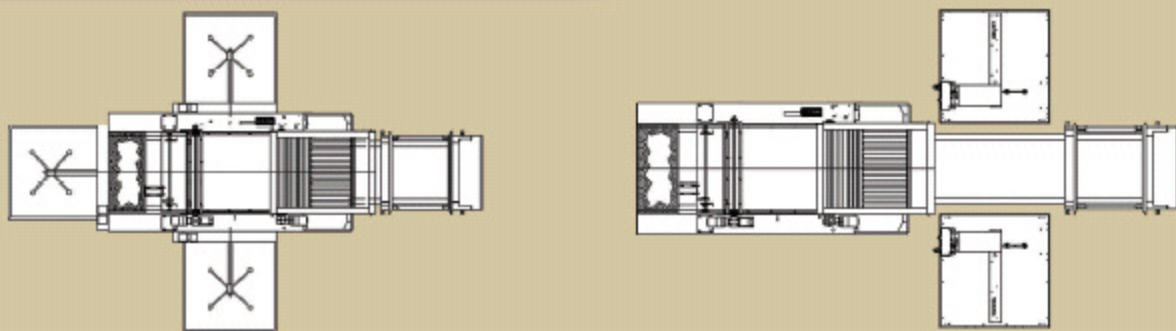

HL4000 Palletizer Layout Options

CASE FLOW

PALLET FLOW

SHEET PLACEMENT

Columbia

Columbia Machine, Inc.

P.O. Box 8950 • 107 Grand Blvd. • Vancouver, WA 98668-8950
Phone: (360) 694-1501 • Sales Fax: (360) 750-9221 • Fax: (360) 690-4583