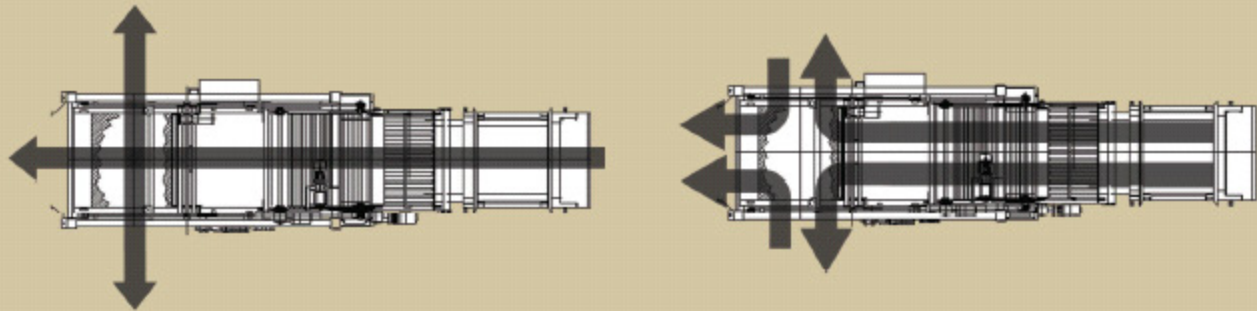

FL150 Palletizer Layout Options

CASE FLOW

PALLET FLOW

SHEET PLACEMENT

Columbia

Columbia Machine, Inc.

P.O. Box 8950 • 107 Grand Blvd. • Vancouver, WA 98668-8950
Phone: (360) 694-1501 • Sales Fax: (360) 750-9221 • Fax: (360) 690-4583