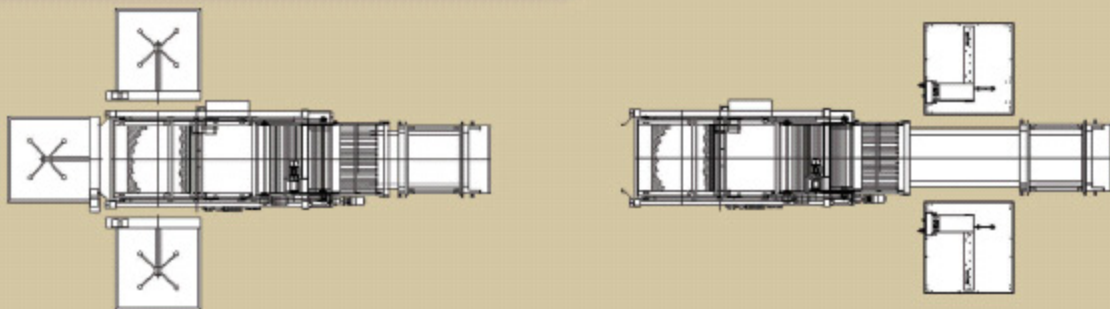

FL150 Palletizer Layout Options

CASE FLOW

PALLET FLOW

SHEET PLACEMENT

Columbia

Columbia Machine, Inc.

P.O. Box 8950 • 107 Grand Blvd. • Vancouver, WA 98668-8950
Phone: (360) 694-1501 • Sales Fax: (360) 750-9221 • Fax: (360) 690-4583