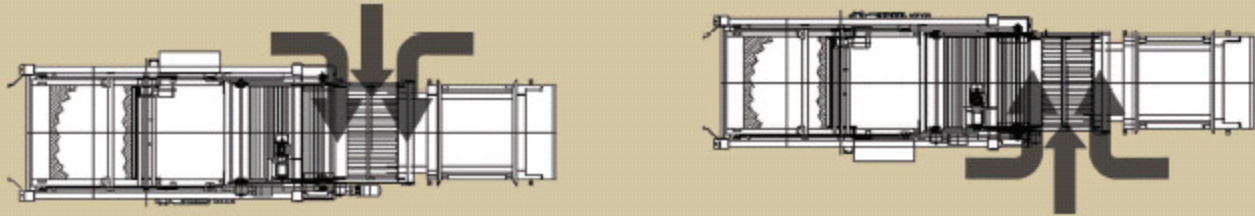

FL150 Palletizer Layout Options

CASE FLOW

PALLET FLOW

SHEET PLACEMENT

Columbia

Columbia Machine, Inc.

P.O. Box 8950 • 107 Grand Blvd. • Vancouver, WA 98668-8950
Phone: (360) 694-1501 • Sales Fax: (360) 750-9221 • Fax: (360) 690-4583